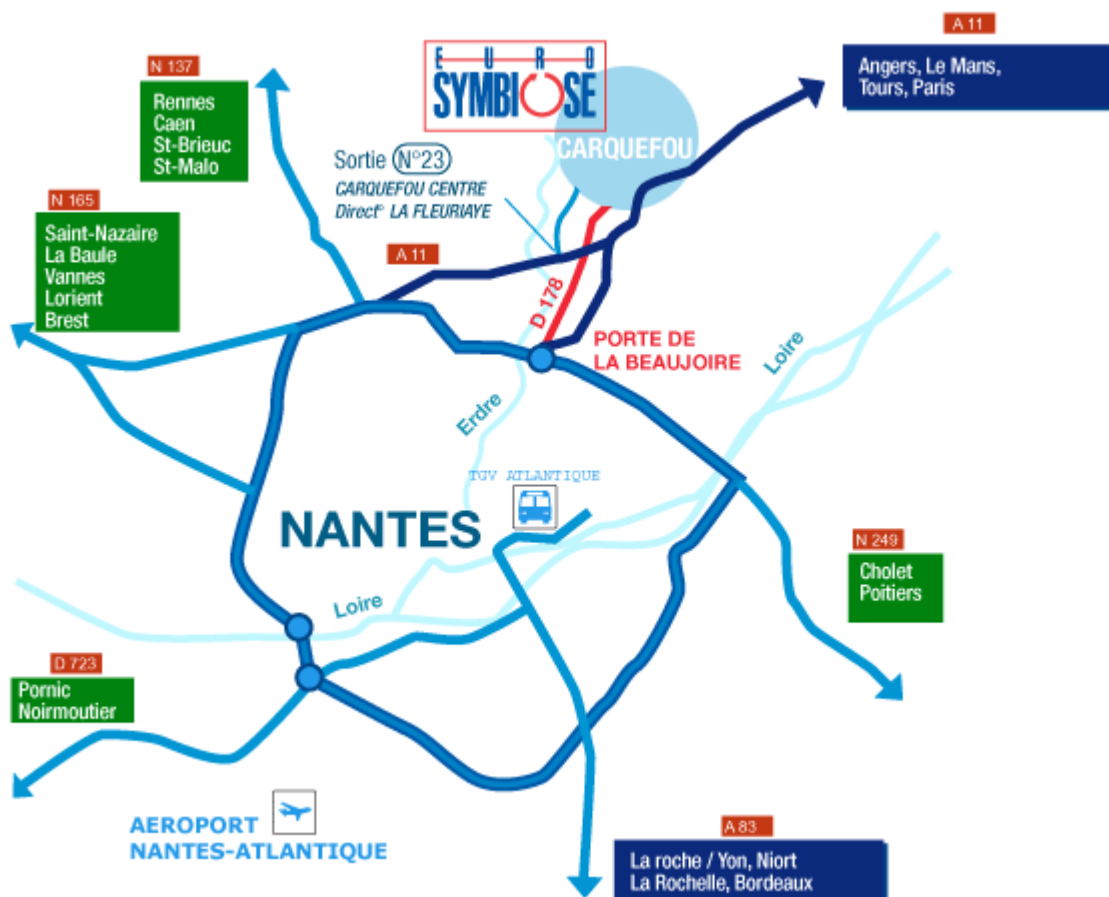

### UNE FOIS DANS CARQUEFOU

Le bâtiment La Fleuriaye est une salle de spectacle à coté d'un grand rond point planté de sapins.

Prendre la sortie en sens unique vers ce bâtiment puis tourner à gauche. Suivre la route (passer devant l'IUT), continuer toujours tout droit jusqu'à un embranchement, continuer tout droit, le bâtiment Euro-Symbiose est le dernier bâtiment (avec des colonnes argentées en facade) au bout de la route sur votre droite.

### VENANT DE PARIS

Prendre la SORTIE (N° 23) située sur le périphérique nord (sortie Carquefou Centre), et suivre les panneaux La Fleuriaye.

### VENANT DE NIORT

Venant de l'A83 vers Nantes, suivez la direction Poitiers / Paris / Vertou, continuez vers Paris. Prendre la sortie 22 Carquefou Centre / Châteaubriant. Continuez à suivre Carquefou Centre, ensuite suivre la direction la Fleuriaye.

### VENANT DE RENNES

A l'arrivée sur Nantes depuis la N137, prendre direction Porte de Gesvres / Paris / Angers. Prendre la sortie Carquefou Centre (N°23, Attention c'est la dernière sortie avant péage pour l'autoroute direction Ancenis / Angers ! Possibilité de sortir au péage à 0.50 Euros - sortie n° 22). Ensuite suivre la direction la Fleuriaye (à gauche dans la sortie de la rocade).