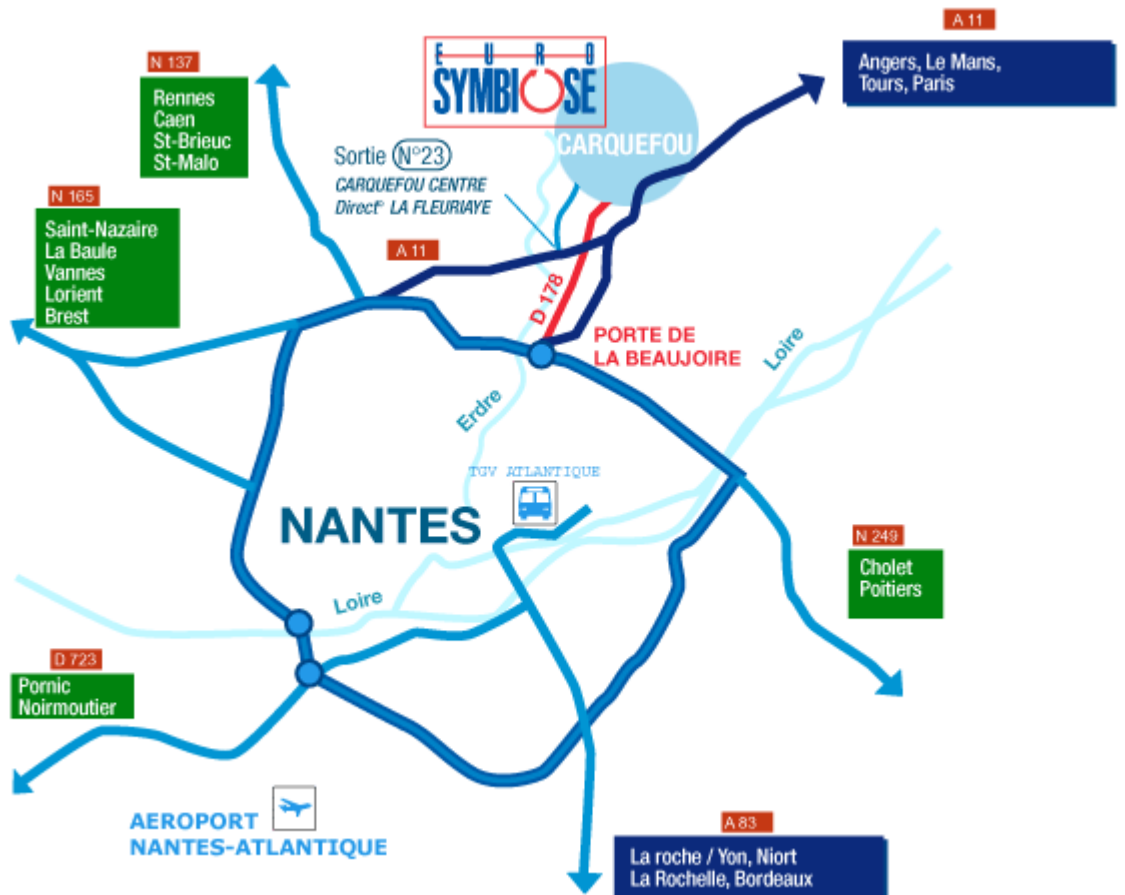

5, rue Thomas Edison – ZAC de la Fleuriaye
Porte 32
44470 CARQUEFOU
FRANCE

- Téléphone : 02 51 13 13 00
- Fax : 02 51 13 92 14

Email : service.clients@euro-symbiose.fr

UNE FOIS DANS CARQUEFOU

Le bâtiment La Fleuriaye est une salle de spectacle à coté d'un grand rond point planté de sapins.

Prendre la sortie en sens unique vers ce bâtiment puis tourner à gauche. Suivre la route (passer devant l'iut), continuer toujours tout droit jusqu'à un embranchement, continuer tout droit, le bâtiment Euro-Symbiose est le dernier bâtiment (avec des colonnes argentées en facade) au bout de la route sur votre droite.

VENANT DE PARIS

Prendre la SORTIE (N° 23) située sur le périphérique nord (sortie Carquefou Centre), et suivre les panneaux La Fleuriaye.

VENANT DE NIORT

Venant de l'A83 vers Nantes, suivez la direction Poitiers / Paris / Vertou, continuez vers Paris. Prendre la sortie 22 Carquefou Centre / Châteaubriant. Continuez à suivre Carquefou Centre, ensuite suivre la direction la Fleuriaye.

VENANT DE RENNES

A l'arrivée sur Nantes depuis la N137, prendre direction Porte de Gesvres / Paris / Angers. Prendre la sortie Carquefou Centre (N°23, Attention c'est la dernière sortie avant péage pour l'autoroute direction Ancenis / Angers ! Possibilité de sortir au péage à 0.50 Euros - sortie n° 22). Ensuite suivre la direction la Fleuriaye (à gauche dans la sortie de la rocade).