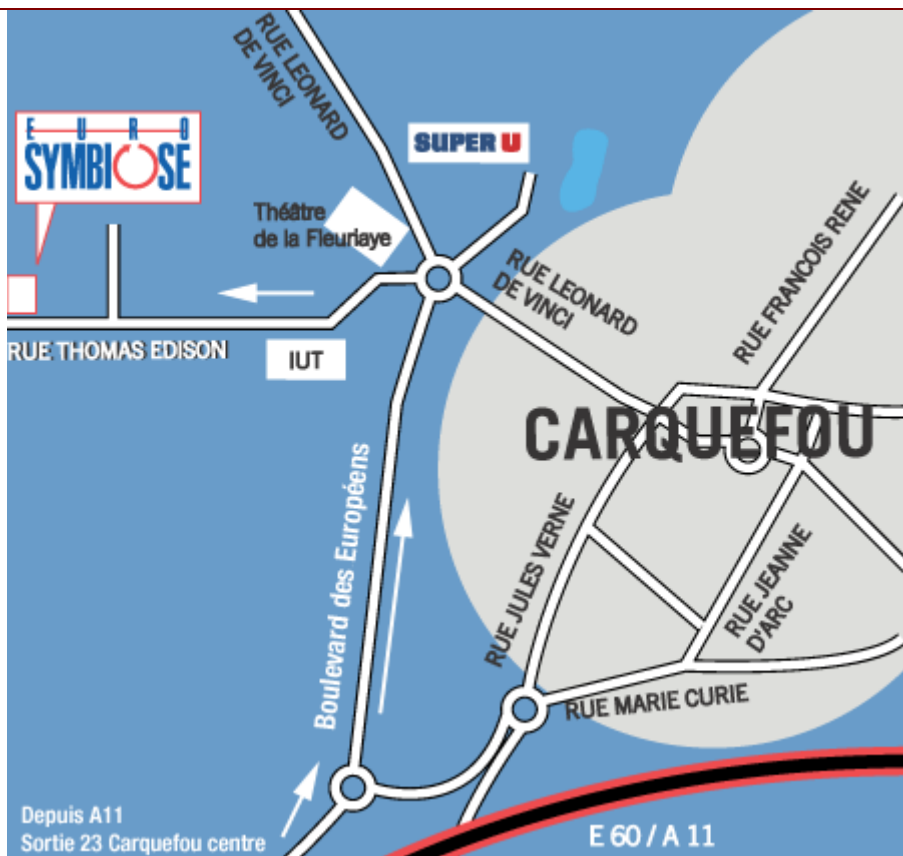

### UNE FOIS DANS CARQUEFOU

Le bâtiment La Fleuriaye est une salle de spectacle à coté d'un grand rond point planté de sapins.

Prendre la sortie en sens unique vers ce bâtiment puis tourner à gauche. Suivre la route (passer devant l'IUT), continuer toujours tout droit jusqu'à un embranchement, continuer tout droit, le bâtiment Euro-Symbiose est le dernier bâtiment (avec des colonnes argentées en facade) au bout de la route sur votre droite.

### VENANT DE PARIS

Prendre la SORTIE (N° 23) située sur le périphérique nord (sortie Carquefou Centre), et suivre les panneaux La Fleuriaye.

### VENANT DE NIORT

Venant de l'A83 vers Nantes, suivez la direction Poitiers / Paris / Vertou, continuez vers Paris. Prendre la sortie 22 Carquefou Centre / Châteaubriant. Continuez à suivre Carquefou Centre, ensuite suivre la direction la Fleuriaye.

### VENANT DE RENNES

A l'arrivée sur Nantes depuis la N137, prendre direction Porte de Gesvres / Paris / Angers. Prendre la sortie Carquefou Centre (N°23, Attention c'est la dernière sortie avant péage pour l'autoroute direction Ancenis / Angers ! Possibilité de sortir au péage à 0.50 Euros - sortie n° 22). Ensuite suivre la direction la Fleuriaye (à gauche dans la sortie de la rocade).