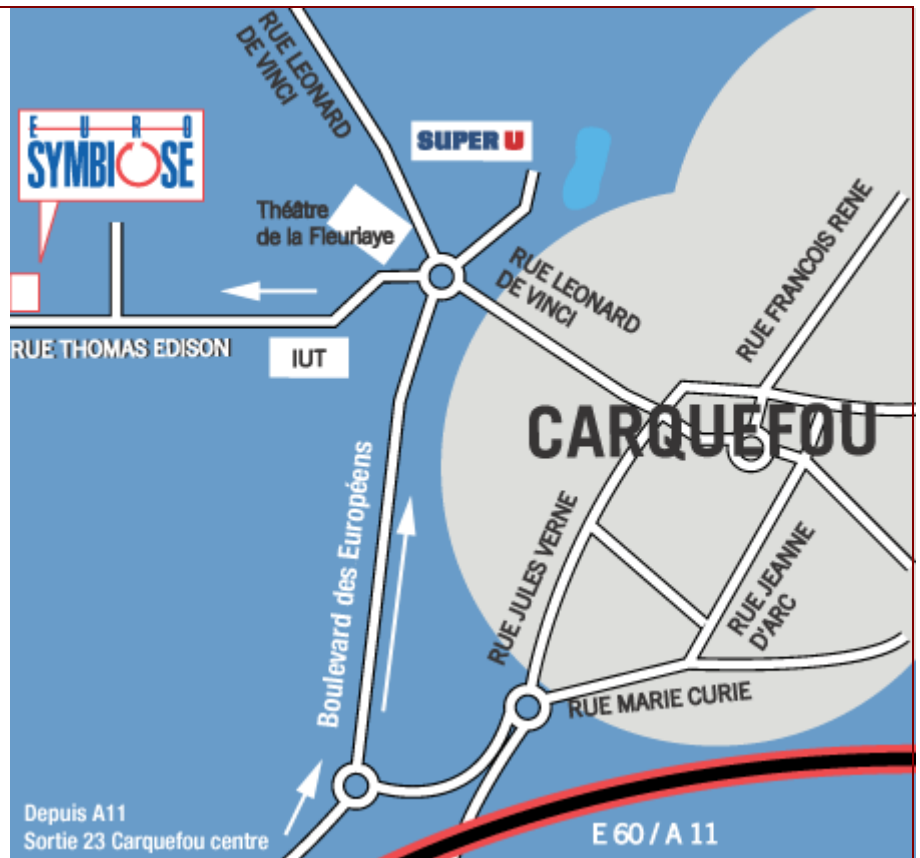

5, rue Thomas Edison – ZAC de la Fleuriaye
Porte 32
44470 CARQUEFOU
FRANCE

- Téléphone : 02 51 13 13 00
- Fax : 02 51 13 92 14

Email : service.clients@euro-symbiose.fr

UNE FOIS DANS CARQUEFOU

Le bâtiment La Fleuriaye est une salle de spectacle à coté d'un grand rond point planté de sapins.

Prendre la sortie en sens unique vers ce bâtiment puis tourner à gauche. Suivre la route (passer devant l'iut), continuer toujours tout droit jusqu'à un embranchement, continuer tout droit, le bâtiment Euro-Symbiose est le dernier bâtiment (avec des colonnes argentées en facade) au bout de la route sur votre droite.

VENANT DE PARIS

Prendre la SORTIE (N° 23) située sur le périphérique nord (sortie Carquefou Centre), et suivre les panneaux La Fleuriaye.

VENANT DE NIORT

Venant de l'A83 vers Nantes, suivez la direction Poitiers / Paris / Vertou, continuez vers Paris. Prendre la sortie 22 Carquefou Centre / Châteaubriant. Continuez à suivre Carquefou Centre, ensuite suivre la direction la Fleuriaye.

VENANT DE RENNES

A l'arrivée sur Nantes depuis la N137, prendre direction Porte de Gesvres / Paris / Angers. Prendre la sortie Carquefou Centre (N°23, Attention c'est la dernière sortie avant péage pour l'autoroute direction Ancenis / Angers ! Possibilité de sortir au péage à 0.50 Euros - sortie n° 22). Ensuite suivre la direction la Fleuriaye (à gauche dans la sortie de la rocade).